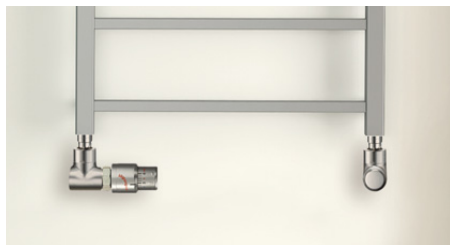

Zehnder Diva NEW

Водяные модели для закрытых, открытых систем отопления и систем горячего водоснабжения

Строгая форма, прямые линии, лаконичность во всем. Полотенцесушитель Zehnder Diva, изготовленный из трубы квадратного сечения, прекрасно подойдет в любой интерьер. Особенностью данной модели является то, что она изготовлена из нержавеющей стали с повышенным содержанием никеля и молибдена. Наличие этих элементов в нержавеющей стали значительно повышает ее антикоррозионные свойства, благодаря чему эксплуатация возможна даже в очень агрессивных средах.

Снаружи металл обрабатывается методом шлифования, что придает поверхности полотенцесушителя благородную матовость.

Конструкция полотенцесушителя состоит из горизонтально расположенных нагревательных труб квадратного сечения 20 x 20 мм, соединенных с вертикально расположенными коллекторами такого же квадратного сечения размером 30 x 30 мм. Подключение 2 x 1/2" к подающей и обратной магистралям расположено снизу в торцах коллекторов.

Полотенцесушитель поставляется в упаковке, готовым к монтажу в комплекте с кронштейнами для настенного крепления.

Макс. рабочее давление 10 бар

Макс. рабочая температура 120 °C

Стандартное исполнение

- Исполнение поверхности – матовая шлифованная нержавеющая сталь
- Нижнее подключение 2 x 1/2" (внутренняя резьба)
- Воздухоотводчик 1/2"
- Крепеж в цвет полотенцесушителя
- Упаковка