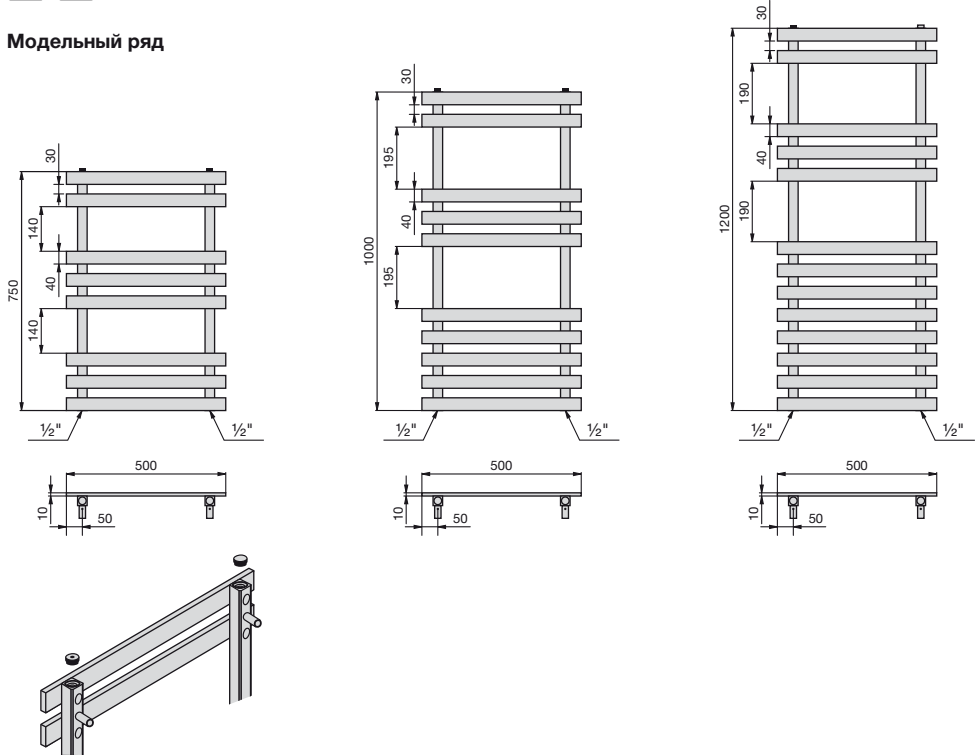

Zehnder Truva **NEW**

Модельный ряд

Цены на водяные модели в исполнении из шлифованной нержавеющей стали

Модель	H	L	Теплоотдача		Экспонента	Цена шлифованная нержавеющая сталь €
			ΔT = 50 K Ватт	ΔT = 70 K Ватт		
TRV-075-050	750	500	210	317	1,23	962,00
TRV-100-050	1000	500	251	383	1,26	1157,00
TRV-120-050	1200	500	310	473	1,26	1456,00

Специальное исполнение по запросу. Аксессуары

Аксессуары (за дополнительную плату)	Артикул	Цена, €
Термостат Zehnder SH, M 30 x 1,5, хромированный	819088	61,57
Термостат Zehnder SH, M 30 x 1,5, матовая сталь	819082	61,57
Фитинги Zehnder Comfort (серия «XE»), цвета: белый, хром и матовая сталь	см. раздел «Аксессуары»¹⁾	

¹⁾ Каталог «Дизайнерские полотенцесушители. Технические характеристики и рекомендованные розничные цены».