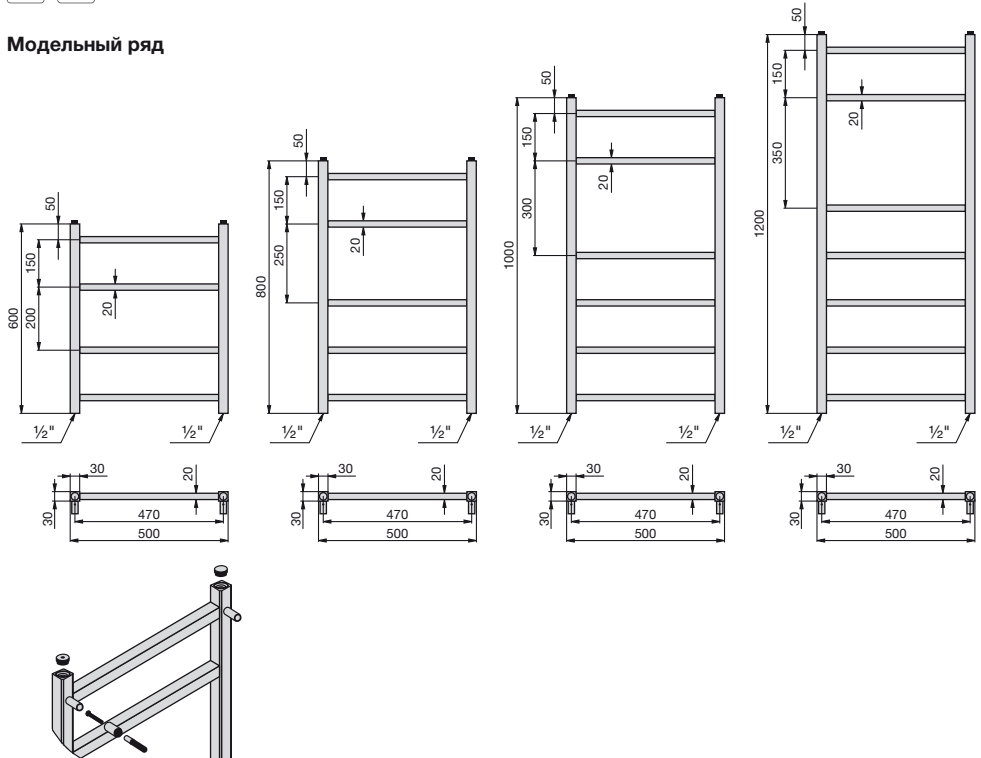

Zehnder Diva **NEW**

Модельный ряд

Цены на водяные модели в исполнении из шлифованной нержавеющей стали

Модель	H мм	L мм	Теплоотдача		Экспонента n	Цена шлифованная нержавеющая сталь €
			$\Delta T = 50 \text{ K}$ Ватт	$\Delta T = 70 \text{ K}$ Ватт		
DIV-060-050	600	500	119	182	1,26	581,10
DIV-080-050	800	500	153	234	1,26	699,40
DIV-100-050	1000	500	188	286	1,24	795,60
DIV-120-050	1200	500	223	339	1,24	911,30

Специальное исполнение по запросу. Аксессуары

Аксессуары (за дополнительную плату)	Артикул	Цена, €
Термостат Zehnder SH, M 30 x 1,5, хромированный	819088	61,57
Термостат Zehnder SH, M 30 x 1,5, матовая сталь	819082	61,57
Фитинги Zehnder Comfort (серия «XE»), цвета: белый, хром и матовая сталь	см. раздел «Аксессуары»¹⁾	

¹⁾ Каталог «Дизайнерские полотенцесушители. Технические характеристики и рекомендованные розничные цены.»