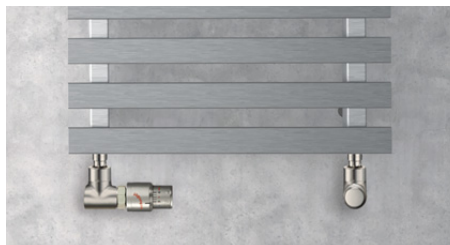

Zehnder Truva NEW

Водяные модели для закрытых, открытых систем отопления и систем горячего водоснабжения

Классика в современной обработке. Строгая геометрия. Плоская труба в дизайне классической лестницы для полотенец. Брутальный, в то же время изысканный полотенцесушитель Zehnder Truva. Особенностью данной модели является то, что она изготовлена из нержавеющей стали с повышенным содержанием никеля и молибдена. Наличие этих элементов в нержавеющей стали значительно повышает ее антикоррозийные свойства, благодаря чему эксплуатация возможна даже в очень агрессивных средах.

Снаружи металл обрабатывается методом шлифования, что придает поверхности полотенцесушителя благородную матовость.

Конструкция данного полотенцесушителя состоит из горизонтально расположенных плоских нагревательных труб 40 x 10 мм, соединенных с вертикально расположенными коллекторами квадратного сечения размером 30 x 30 мм. Подключение 2 x 1/2" к подающей и обратной магистралям расположено снизу полотенцесушителя в торцах коллекторов.

Полотенцесушитель поставляется в упаковке, готовым к монтажу в комплекте с кронштейнами для настенного крепления.

Макс. рабочее давление 10 бар

Макс. рабочая температура 120 °C

Стандартное исполнение

- Исполнение поверхности – матовая шлифованная нержавеющая сталь
- Нижнее подключение 2 x 1/2" (внутренняя резьба)
- Воздухоотводчик 1/2"
- Крепеж в цвет полотенцесушителя
- Упаковка