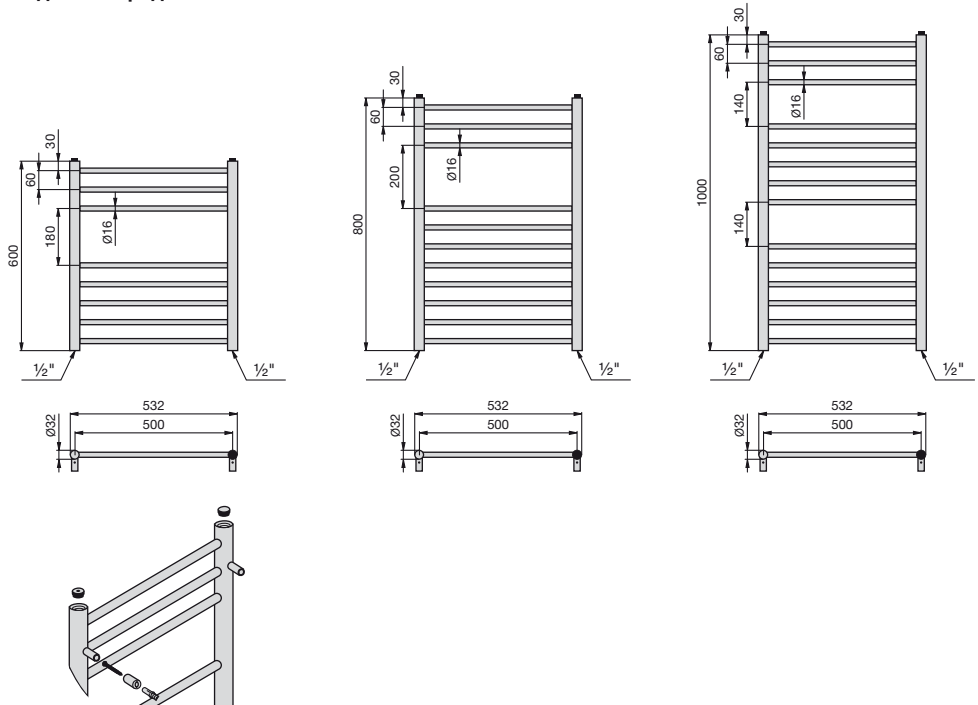

Zehnder Bluebell **NEW**

Модельный ряд

Цены на водяные модели в исполнении из шлифованной нержавеющей стали

Модель	H мм	L мм	Теплоотдача		Экспонента n	Цена шлифованная нержавеющая сталь €
			ΔT = 50 K Ватт	ΔT = 70 K Ватт		
BLU-060-053	600	532	150	226	1,22	611,00
BLU-080-053	800	532	203	306	1,22	650,00
BLU-100-053	1000	532	262	396	1,23	741,00
BLU-120-053	1200	532	301	455	1,23	851,50

Специальное исполнение по запросу. Аксессуары

Аксессуары (за дополнительную плату)	Артикул	Цена, €
Термостат Zehnder SH, M 30 x 1,5, хромированный	819088	61,57
Термостат Zehnder SH, M 30 x 1,5, матовая сталь	819082	61,57
Фитинги Zehnder Comfort (серия «XE»), цвета: белый, хром и матовая сталь	см. раздел «Аксессуары»¹⁾	

¹⁾ Каталог «Дизайнерские полотенцесушители. Технические характеристики и рекомендованные розничные цены.»